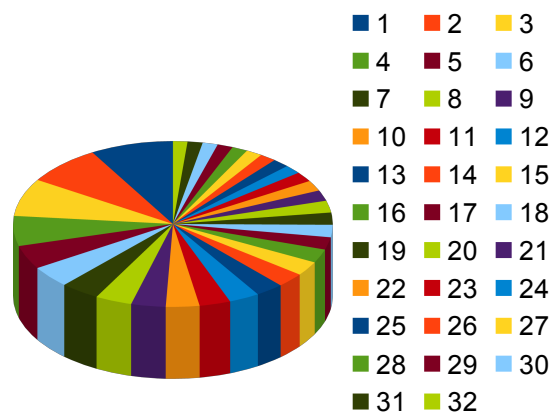

II1CAI RISULTATI

Classifica Generale

1	IW1EGO	574
2	LZ1TDK	523
3	IZ0CVT	502
4	IU3HPY	400
5	SP1AOL	314
6	IZ7FLN	288
7	IK6SBW	270
8	DF7JC	254
9	IZ6FHZ	238
10	IK7OFI	232
11	PA3DII	215
12	HA8MK	211
13	SP8FJF	194
14	SQ3LMR	192
15	IK0BPX	190
16	MI0GOZ	181
17	SP4BP	166
18	EB3CJR	164
19	SP2SN	163
20	9A1CC	158
21	IT9FEG	143
22	DL5AVJ	139
23	IZ6WRI	132
24	IU7MZC PF40N	117
25	F5MQU	116
26	3Z8Z	113
27	IW2OGW	112
28	I1NDB	108
29	IU1KSW IU1QND SP9CBM	107
30	IZ8IAW	105
31	HB9EZA	104
32	TA2BD	100

Classifica generale