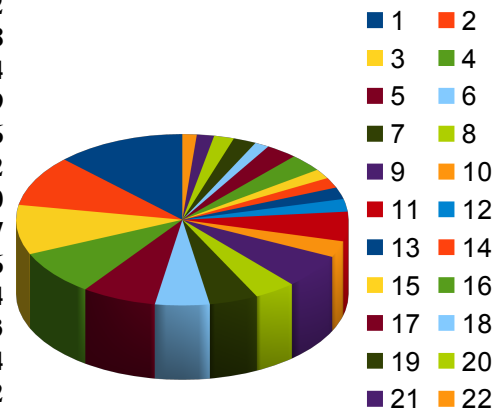

QSOs	Callsigns	Stations	Total QSOs
90	IZ6FHZ	1	90
69	LZ1TDK	1	69
67	IZ0CVT	1	67
61	IW1EGO	1	61
52	IU3HPY	1	52
38	SP1AOL	1	38
34	IZ7FLN	1	34
29	SQ3LMR	1	29
23	IK0BPX SP8FJF	2	46
22	IK6SBW	1	22
20	DF7JC HA8MK	2	40
17	IU1QND	1	17
16	IU1KSW	1	16
14	9A1CC	1	14
13	YO6CFB	1	13
12	IW1RLC MI0GOZ	2	24
11	IK2TTJ IK7OFI	2	22
10	IK1XPK	1	10
8	IU8JLX PF40N	2	16
7	DG3DJ ON3QRP	2	14
6	IZ0PAP IZ3LES	2	12
5	IW1FSW IZ6FHJ	2	10
4	3Z8Z DL2SWU DL4PY I0KWX IU3EJG IW0HIQ IW8PBO IZ1EZN YL2QG		

Classifica RTTY