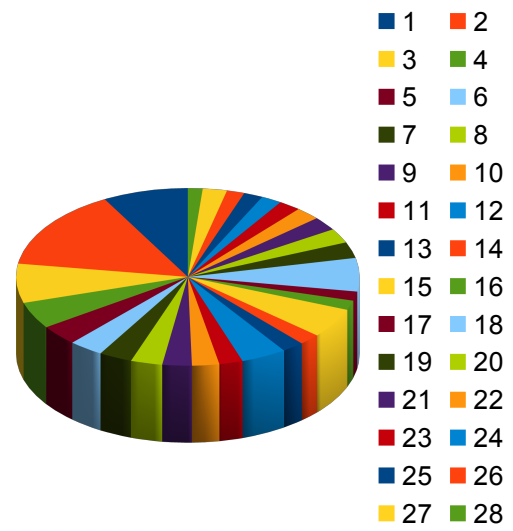

QSOs	Callsigns	Stations	Total QSOs
116	F5MQU	1	116
105	IU3HPY - IZ8IAW	2	210
103	IZ0CVT	1	103
70	IK6SBW	1	70
53	IK7OFI	1	53
47	TA2BD	1	47
45	IW1EGO	1	45
43	IZ7FLN	1	43
40	MI0GOZ	1	40
37	DF7JC	1	37
32	HA8MK	1	32
31	3Z8Z HA6OZ	2	62
30	SP8FJF	1	30
29	PA3DII	1	29
26	PF40N - SP2SN - YO8DOH	3	78
25	LZ1TDK	1	25
24	YO6CFB	1	24
22	DL5AVJ - G4HLN - IK4SXX - OH3GZ	4	88
21	I2JJR - LZ2VP	2	42
19	DL7ET YU7GW	2	38
18	IW1RLC SP4BP	2	36
17	IK7FPU LZ3KB	2	34
15	DL6CWL IK0BPX	2	30
14	I3SY UT3QZ	2	28
13	HB9OAU SV1ENG	2	26
12	9A1AA DL1ROT	2	24
11	4O7AKA DL1CWM YU1ZH	3	33
10	IN3CEL JA2ING	2	20
9	9A3DV RM2Z UA1ZZ YU7OQA	2	20

Classifica CW

Classifica CW