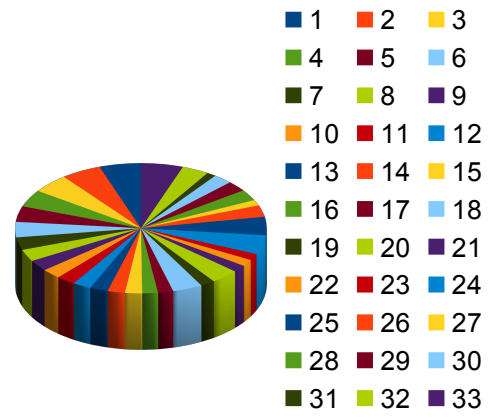

QSOs	Callsigns	Stations	Total QSOs
148	IZ6FHZ	1	148
143	LZ1TDK	1	143
132	IZ6WRI	1	132
118	IZ0CVT	1	118
108	I1NDB	1	108
106	IU3HPY	1	106
87	IZ7FLN	1	87
82	LZ5XR	1	82
76	EA7IGQ	1	76
69	IW1EGO	1	69
67	SP1AOL	1	67
66	EA6APE	1	66
64	EB3CJR	1	64
62	SP5SQE	1	62
61	IK2JTS	1	61
56	9A1CC	1	56
54	SP6MB	1	54
53	IK6SBW TA2BD	2	106
52	SP2SN	1	52
50	DH5WB ES2RAX	2	100
49	EA3HYJ	1	49
46	F1JGJ	1	46
45	SP1TER	1	45
44	IK7OFI IT9FEG IZ4AIF	3	132
42	IK1ZOZ IW2OGW SP4BP	3	126
40	HB9EZA YU7GW	2	80
39	SP8FJF	1	39
38	IK2TTJ IN3JHZ	2	76
36	DL3AG HB9EFJ	2	72
34	9A1AA YO6CFB	2	68
33	IK0BPX	1	33
32	I4JHG IK1JNP SP9CBM	3	96
30	HB9OAU IK1VGI IK5DVW IN3JIO SP2LR	5	150
29	IU5LBQ IW1QEA IZ3LES IZ7QEN		

Classifica SSB